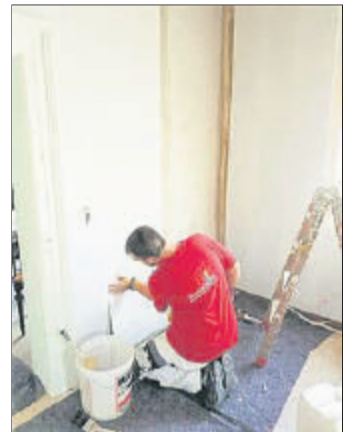

Wo Firma Labusch am Werk ist, ist genaues und sorgfältiges Arbeiten garantiert.

HERZLICHEN GLÜCKWUNSCH ZUM 10 JÄHRIGEN